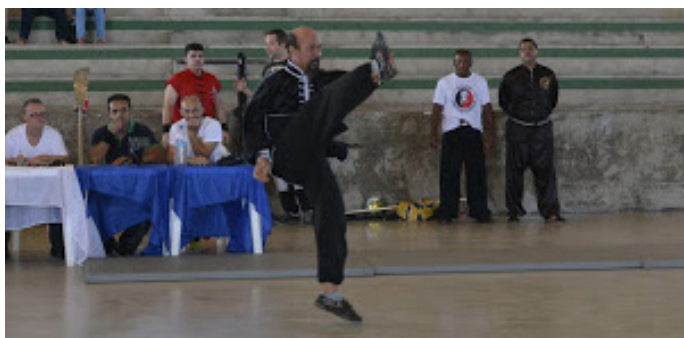

1º CAMPEONATO NORTE-NORDESTE DE KUNGFU WUSHU

O 1º Campeonato Norte-Nordeste de Kungfu Wushu foi realizado no início do mês na cidade de Maceió. A competição contou com a participação de mais de 200 atletas, provenientes dos sete estados da Região Nordeste filados à CBKW.

O propósito da competição foi propiciar intercâmbio entre os atletas da região e oferecer uma competição de maior desafio técnico para que estes atletas cheguem mais preparados para o Campeonato Brasileiro. Objetivo alcançado com a grande adesão, fator que promoveu excelentes disputas. Nas chaves de Sanda, por exemplo, em algumas faixas de peso foi necessário vencer quatro lutas para conquista do 1º lugar, trajetória semelhante a que estes atletas enfrentarão na competição nacional.

Competição de Wushu Tradicional.

O projeto foi idealizado a partir de conversa entre o presidente da CBKW, Marcus Vinicius, com o presidente da Federação Alagoana, Soté Alves. O último, rapidamente se moveu para viabilizar a realização da competição, e trabalhou intensamente para mobilizar os estados vizinhos a participarem do evento. A iniciativa contou com apoio da Secretaria Estadual de Esporte e Lazer de Alagoas, que se fez presente no evento representada por seu Secretário Executivo, Sr. Charles Everton, bem como com a chancela da CBKW,